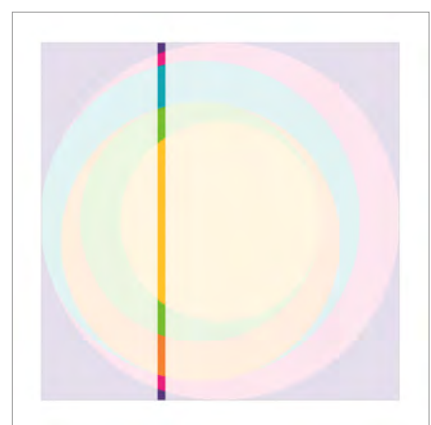

**DG**  
CANTO  
21 X 29,7  
IN DER MAPPE € 16,-

**DG**  
ENGEL  
21 X 29,7  
IN DER MAPPE € 16,-

**DG**  
HOFFNUNG  
21 X 29,7  
IN DER MAPPE € 16,-

**DG**  
NACHTSONNE  
21 X 21  
IN DER MAPPE € 16,-

**DG**  
HARFENTRAUM  
21 X 21  
IN DER MAPPE € 16,-

**DG**  
MUSCHELWOLKE  
21 X 21  
MAPPE MIT TEXTBLATT € 16,-

**DG**  
LABYRINTH  
21 X 29,7  
IN DER MAPPE € 16,-

SUSANNE PERTIET

Echtfarbendruck (Offset)  
auf Passepartoutkarton  
limitierte Auflage  
nummeriert/signiert