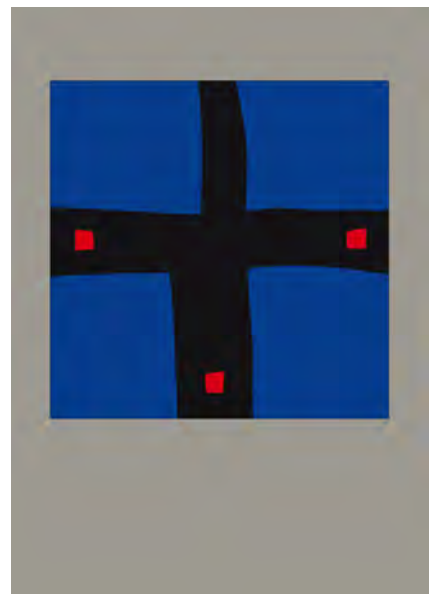

**DG**  
CANTO  
21 X 29,7  
IN DER MAPPE € 16,-

**DG**  
ENGEL  
21 X 29,7  
IN DER MAPPE € 16,-

**DG**  
HOFFNUNG  
21 X 29,7  
IN DER MAPPE € 16,-

**DG**  
NACHTSONNE  
21 X 21  
IN DER MAPPE € 16,-

**DG**  
HARFENTRAUM  
21 X 21  
IN DER MAPPE € 16,-

**DG**  
MUSCHELWOLKE  
21 X 21  
MAPPE MIT TEXTBLATT € 16,-

**DG**  
LABYRINTH  
21 X 29,7  
IN DER MAPPE € 16,-

SUSANNE PERTIET

Echtfarbendruck (Offset)  
auf Passepartoutkarton  
limitierte Auflage  
nummeriert/signiert