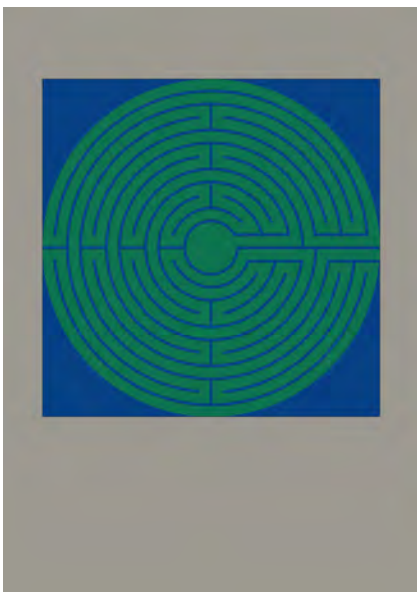

**DG**  
CANTO  
21 X 29,7  
IN DER MAPPE € 16,-

**DG**  
ENGEL  
21 X 29,7  
IN DER MAPPE € 16,-

**DG**  
HOFFNUNG  
21 X 29,7  
IN DER MAPPE € 16,-

**DG**  
NACHTSONNE  
21 X 21  
IN DER MAPPE € 16,-

**DG**  
HARFENTRAUM  
21 X 21  
IN DER MAPPE € 16,-

**DG**  
MUSCHELWOLKE  
21 X 21  
MAPPE MIT TEXTBLATT € 16,-

**DG**  
LABYRINTH  
21 X 29,7  
IN DER MAPPE € 16,-

SUSANNE PERTIET

Echtfarbendruck (Offset)  
auf Passepartoutkarton  
limitierte Auflage  
nummeriert/signiert